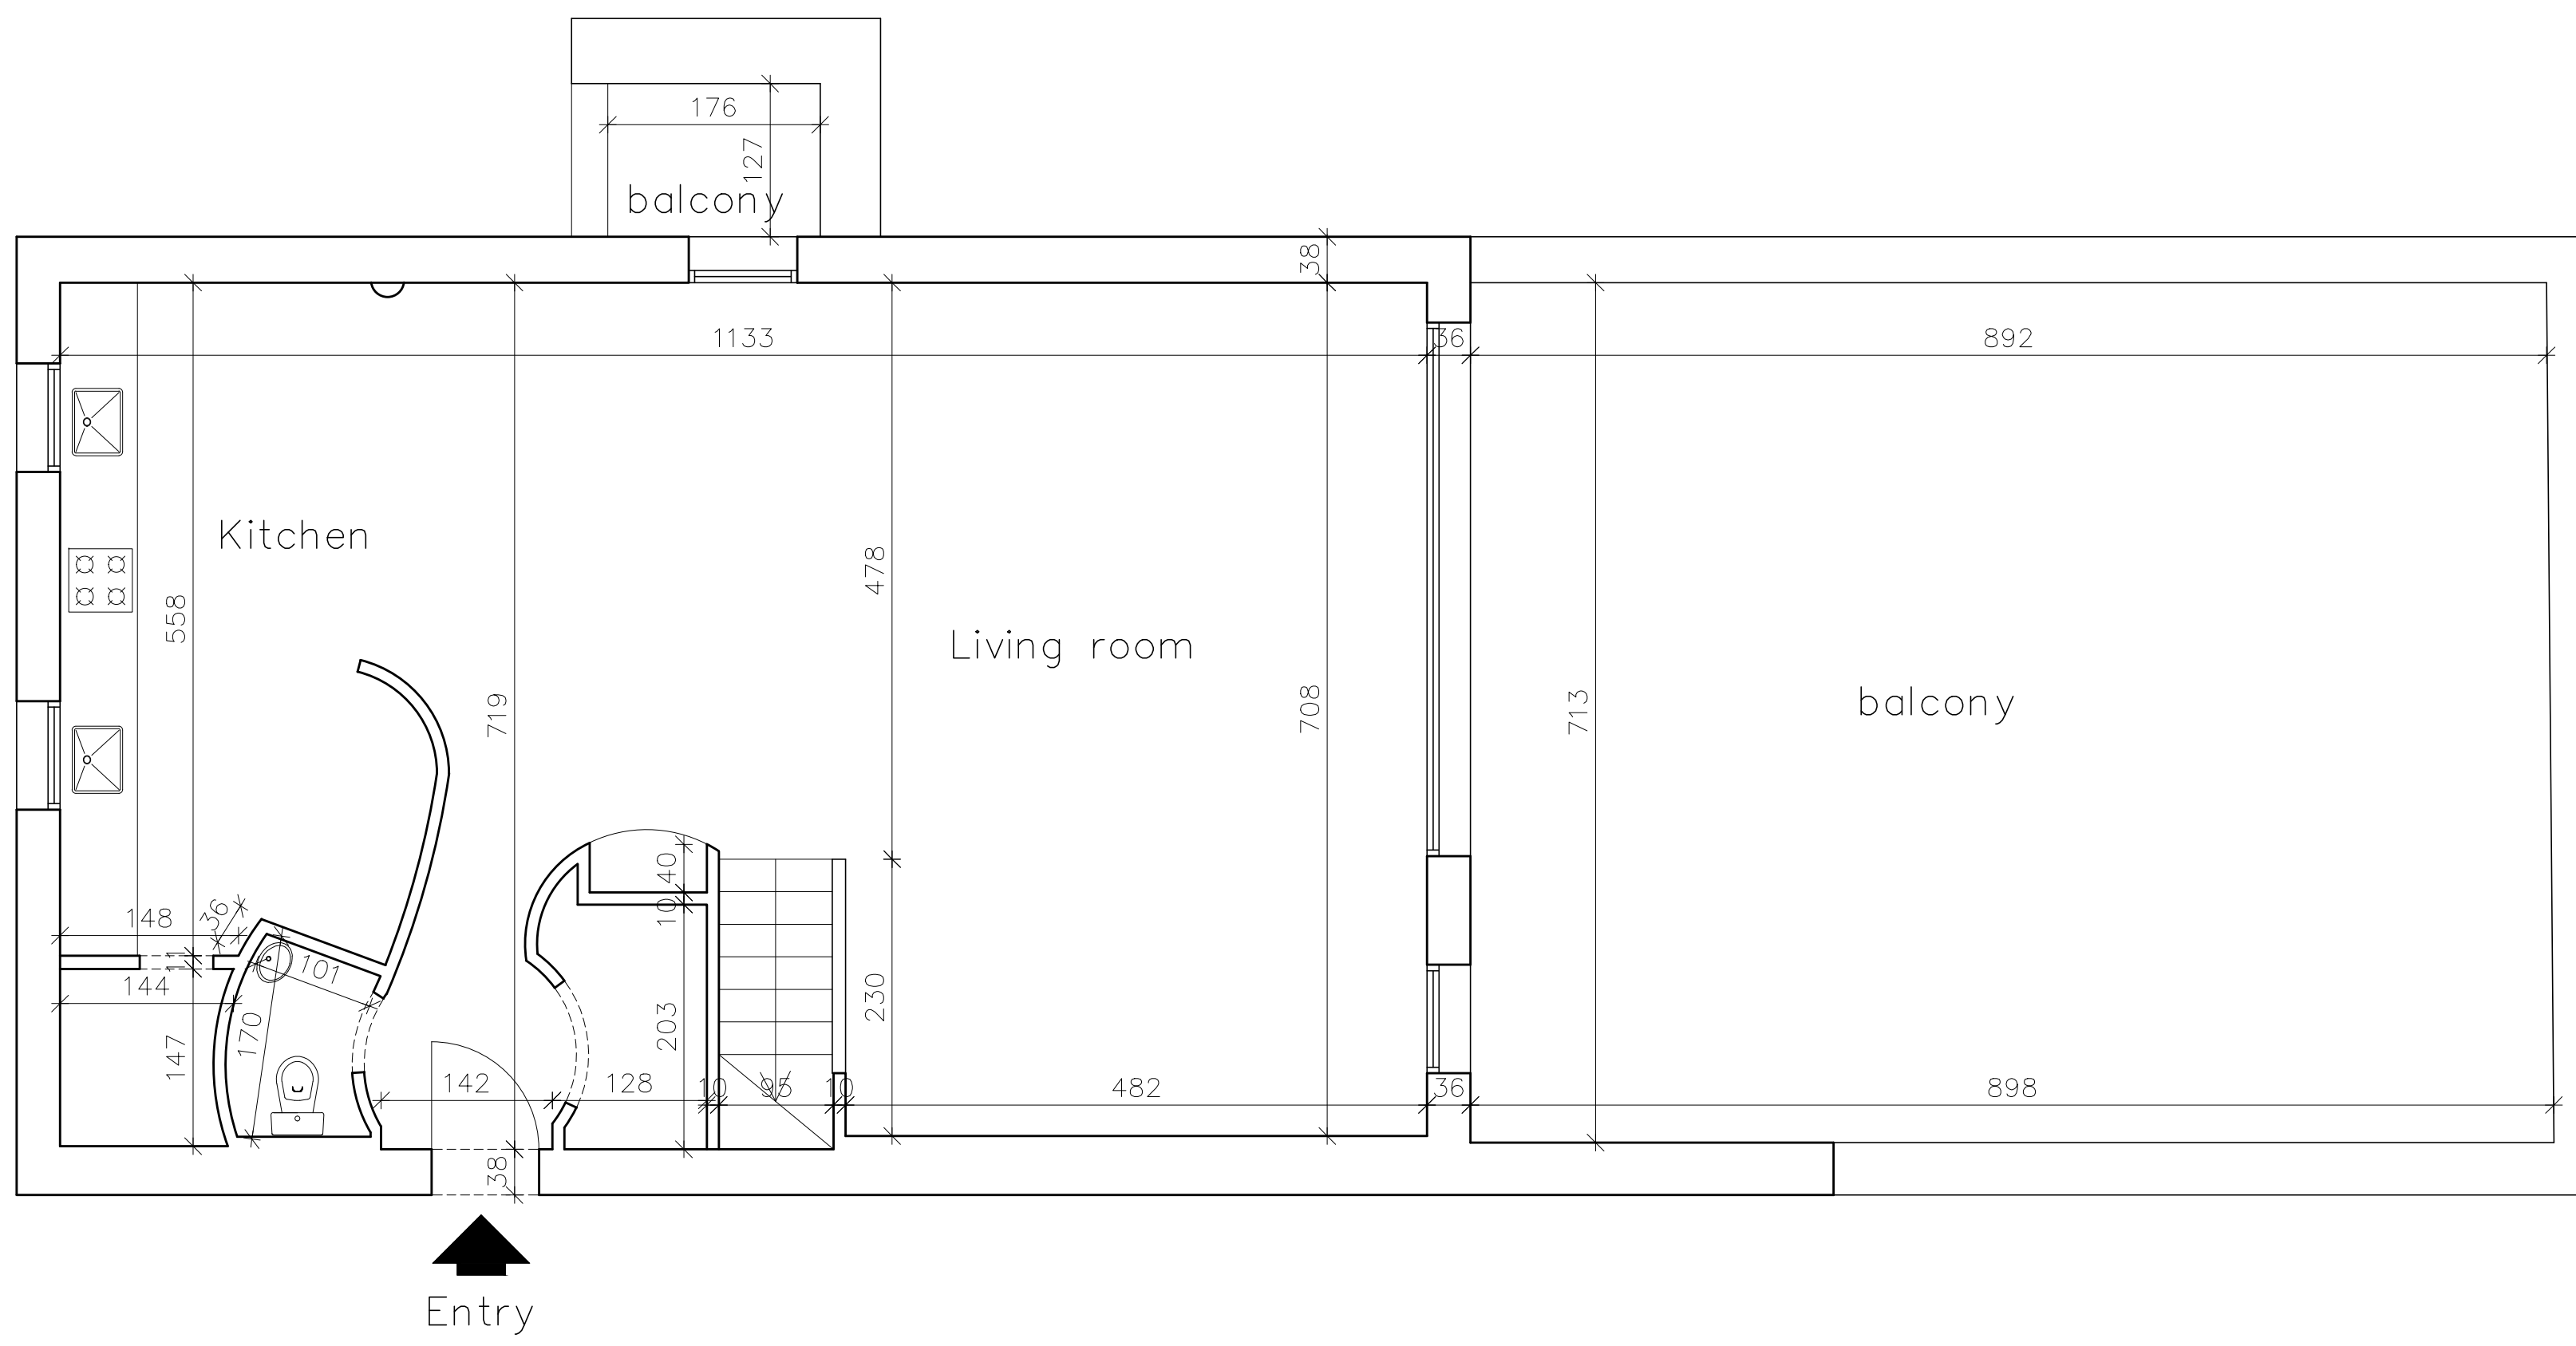

First Floor Plan Scale 1:100

עיר : ירושלים  
 כתובת : ישמח מלך 5  
 מספר דירה : 1

טבלת שטחים

שטח מרפסת	שטח היקף חיצוני של הדירה (כולל קירות חוץ)
63.80 מ"ר	188.30 מ"ר
2.20 מ"ר	

Ground Floor Plan Scale 1:100